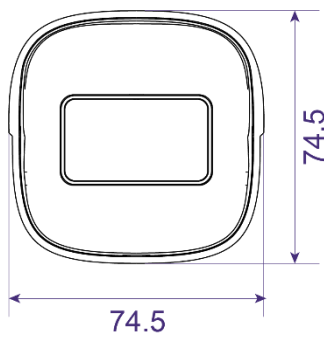

■ DORI距離				
レンズ	検知	観察	認識	特定
固定焦点	40.62m	16.25m	8.12m	4.06m

■ 映像	
映像圧縮方式	H.265+ / H.265 / H.264+ / H.264 / MJPEG
H.264圧縮規格	メインプロファイル レベル4.1 High Tier
解像度	1080P ( 1920 × 1080 ), 720P ( 1280 × 720 ), D1, CIF
メインストリーム (S1)	1080P / 720P (60Hz: @30fps, 50Hz: @25fps)
サブストリーム (S2)	D1 / CIF (60Hz: @30fps, 50Hz: @25fps)
サードストリーム (S3)	—
映像ビットレート	128Kbps～4Mbps
ビットレートタイプ	VBR / CBR

■ インターフェース		
イーサネット	RJ45×1	
RS485	—	
CVBSアナログ出力	—	
音声	入力	1CH (3.5mmマイク端子または内蔵マイク)
	出力	—
アラーム	入力	—
	出力	—

■ 音声	
オーディオ圧縮	G.711A / U
双方向音声	—

■ ストレージ	
SDカード	内蔵micro SDカードスロット 最大256GB (class 10以上)
ネットワークストレージ	対応
ハードウェアリセット	対応

■ その他		
電源供給	DC12V / PoE	
消費電力	4.5W未満	
動作条件	温度：-30°C～60°C / 湿度：95%以下 (結露無きこと)	
本体寸法	74.5(W)×74.5(H)×167.5(D) mm	
本体重量	約380g	
設置方法	天井設置/壁面設置(ジャンクションボックスまたはブラケット要)	
保護	防水防塵	IP67 (専用ジャンクションボックス・ブラケットの使用を推奨)
	耐衝撃性	—

■ 寸法図

黒いカバー（マグネット式）を外すと  
中にSDカードスロットがあります。

■ 本体付属コネクター

※コード長はカメラ本体から分岐手前のコネクタまでの長さです。