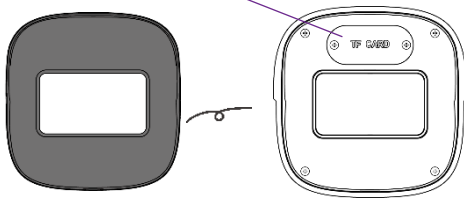

■ インターフェース		
イーサネット	RJ45×1	
RS485	—	
CVBSアナログ出力	—	
音声	入力	1CH (3.5mmマイク端子または内蔵マイク)
	出力	—
アラーム	入力	—
	出力	—

■ 音声	
オーディオ圧縮	G.711A / U
双方向音声	—

■ ストレージ	
SDカード	内蔵micro SDカードスロット 最大256GB (class 10以上)
ネットワークストレージ	対応
ハードウェアリセット	対応

■ その他		
電源供給	DC12V / PoE	
消費電力	4.5W未満	
動作条件	温度：-30°C～60°C / 湿度：95%以下 (結露無きこと)	
本体寸法	74.5(W)×74.5(H)×167.5(D) mm	
本体重量	約380g	
設置方法	天井設置/壁面設置(ジャンクションボックスまたはブラケット要)	
保護	防水防塵	IP67 (専用ジャンクションボックス・ブラケットの使用を推奨)
	耐衝撃性	—

■ 対応ジャンクションボックス・ブラケット	
 SCL-BRK627	 SCL-BRK628 (+627)
<div style="background-color: #00a0e3; color: white; padding: 5px; border-radius: 10px; display: inline-block;">             画像をクリックすると寸法図を確認できます           </div>	

■ 寸法図

黒いカバー（マグネット式）を外すと  
中にSDカードスロットがあります。

■ 本体付属コネクター

※コード長はカメラ本体から分岐手前のコネクタまでの長さです。