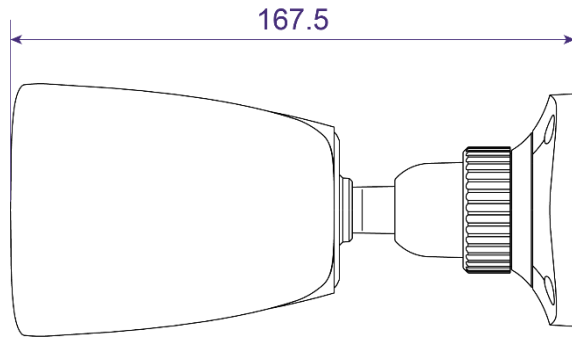

■ インターフェース		
イーサネット	RJ45×1	
RS485	—	
CVBSアナログ出力	—	
音声	入力	1CH (3.5mmマイク端子または内蔵マイク)
	出力	—
アラーム	入力	—
	出力	—

■ 音声	
オーディオ圧縮	G.711A / U
双方向音声	—

■ ストレージ	
SDカード	内蔵micro SDカードスロット 最大256GB (class 10以上)
ネットワークストレージ	対応
ハードウェアリセット	対応

■ 寸法図

黒いカバー（マグネット式）を外すと  
中にSDカードスロットがあります。

■ 本体付属コネクター

※コード長はカメラ本体から分岐手前のコネクタまでの長さです。