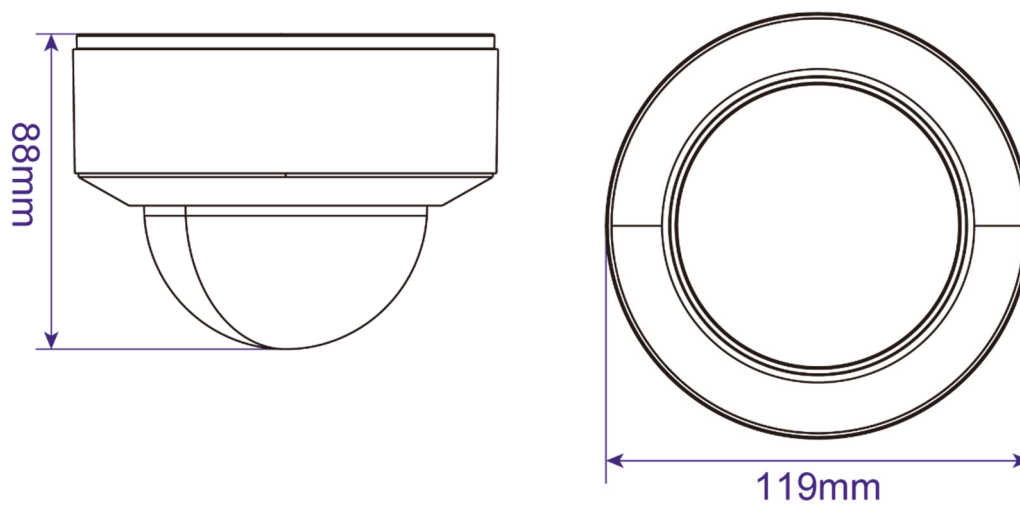

■ 対応ジャンクションボックス・ブラケット

SCL-BRK641

SCL-BRK609

SCL-BRK642 (+641)

SCL-BRK628 (+641)

画像をクリックすると寸法図を確認できます

■ 寸法図

■ 本体付属コネクター

※コード長はカメラ本体から分岐手前のコネクタまでの長さです。