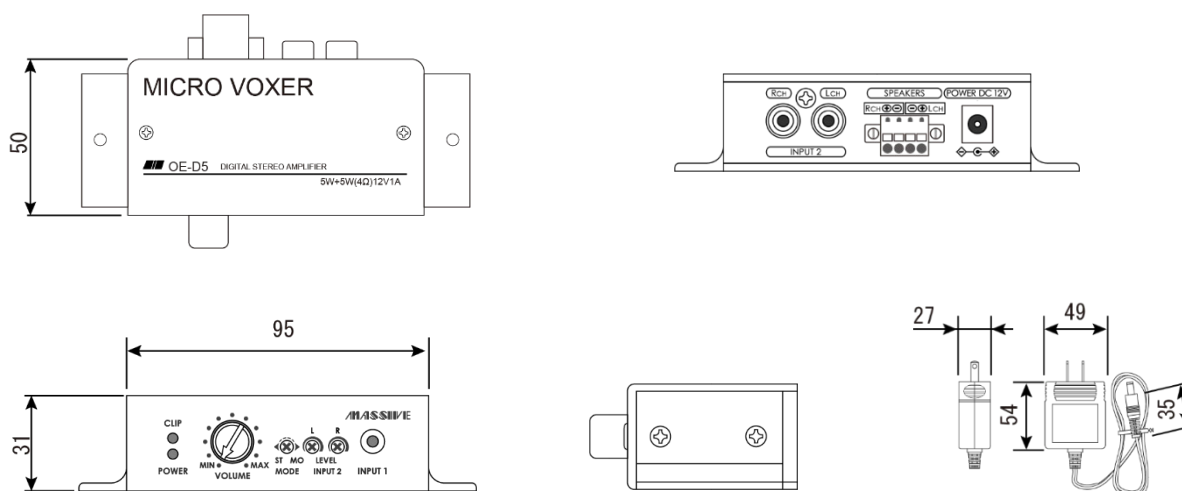

据置/壁掛スピーカーシステム(ロー・インピーダンス/ハイ・インピーダンス切替形) AV-635 II MP(B/W)仕様書/寸法図
 小型ステレオパワーアンプ(5W+5W) OE-D5 仕様書 / 寸法図

■ 据置/壁掛スピーカーシステム

製品名	AV-635 II MP (B/W)
形式	バスレフ形
スピーカーユニット	100mm フルレンジスピーカー
定格出力	25W (最大入力 50W)
インピーダンス	6Ω (25W)
	3.3KΩ (3W) ・ 5KΩ (2W) ・ 10KΩ (1W)
再生周波数帯域	80Hz~20kHz
出力音圧レベル	85dB (1W / 1m)
使用温度範囲	-10℃ ~ +50℃
質量	1.5kg
本体	PPカルブ樹脂
ネット	丸パンチング (プライマー+塗装)
仕上色	ブラック (B) / ホワイト (W)
付属品	壁付け用金具 ※壁付ネジは別途ご用意ください

■ 小型ステレオパワーアンプ

製品名	Micro Voxer OE-D5
電源電圧	DC12V 付属ACアダプター使用
定格出力	5W+5W (4Ω 負荷・12V / 1A)
歪率 (THD)	0.2%以下
入力感度および 入力インピーダンス	AUX (入力1) : 185mV / 470Ω ライン (入力2) : 185mV / 10kΩ
周波数特性	10Hz~30kHz
出力負荷 インピーダンス	4Ω~8Ω
寸法	幅 95 × 高さ 31 × 奥行き 50mm (ブラケット・突起部含まず)
質量	172g (本体のみ)
仕上色	シャンパンゴールド
付属品	ACアダプター / 取扱説明書 / 取付ビス / RCAケーブル (長さ 50cm)

据置/壁掛スピーカーシステム(ロー・インピーダンス/ハイ・インピーダンス切替形) AV-635 II MP(B/W)仕様書/寸法図
 小型ステレオパワーアンプ(5W+5W) OE-D5 仕様書 / 寸法図

スピーカー寸法図

アンプ寸法図

据置/壁掛スピーカーシステム(ロー・インピーダンス/ハイ・インピーダンス切替形) AV-635 II MP(B/W)仕様書/寸法図
小型ステレオパワーアンプ(5W+5W) OE-D5 仕様書 / 寸法図