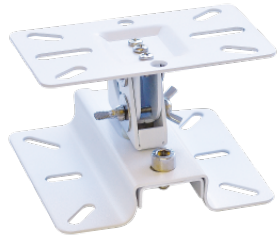

据置/壁掛スピーカーシステム(ロー・インピーダンス/ハイ・インピーダンス切替形) AV-635 II MP(B/W)仕様書/寸法図
 小型ステレオパワーアンプ(5W+5W) OE-D5 仕様書 / 寸法図

■ 据置/壁掛スピーカーシステム

製品名	AV-635 II MP (B/W)
形式	バスレフ形
スピーカーユニット	100mm フルレンジスピーカー
定格出力	25W (最大入力 50W)
インピーダンス	6Ω (25W)
	3.3KΩ (3W) ・ 5KΩ (2W) ・ 10KΩ (1W)
再生周波数帯域	80Hz~20kHz
出力音圧レベル	85dB (1W / 1m)
使用温度範囲	-10℃ ~ +50℃
質量	1.5kg
本体	PPカルブ樹脂
ネット	丸パンチング (プライマー+塗装)
仕上色	ブラック (B) / ホワイト (W)
付属品	壁付け用金具 ※壁付ネジは別途ご用意ください

■ 小型ステレオパワーアンプ

製品名	Micro Voxer OE-D5
電源電圧	DC12V 付属ACアダプター使用
定格出力	5W+5W (4Ω 負荷・12V / 1A)
歪率 (THD)	0.2%以下
入力感度および 入力インピーダンス	AUX (入力1) : 185mV / 470Ω ライン (入力2) : 185mV / 10kΩ
周波数特性	10Hz~30kHz
出力負荷 インピーダンス	4Ω~8Ω
寸法	幅 95 × 高さ 31 × 奥行き 50mm (ブラケット・突起部含まず)
質量	172g (本体のみ)
仕上色	シャンパンゴールド
付属品	ACアダプター / 取扱説明書 / 取付ビス / RCAケーブル (長さ 50cm)

据置/壁掛スピーカーシステム(ロー・インピーダンス/ハイ・インピーダンス切替形) AV-635 II MP(B/W)仕様書/寸法図
 小型ステレオパワーアンプ(5W+5W) OE-D5 仕様書 / 寸法図

スピーカー寸法図

アンプ寸法図

据置/壁掛スピーカーシステム(ロー・インピーダンス/ハイ・インピーダンス切替形) AV-635 II MP(B/W)仕様書/寸法図
小型ステレオパワーアンプ(5W+5W) OE-D5 仕様書 / 寸法図

■ オプション品(別売)

天吊り用スピーカハンガー MSH-2000 III

[仕様書/寸法図](#)

天吊り用スピーカハンガー SH-2000 II

[仕様書/寸法図](#)