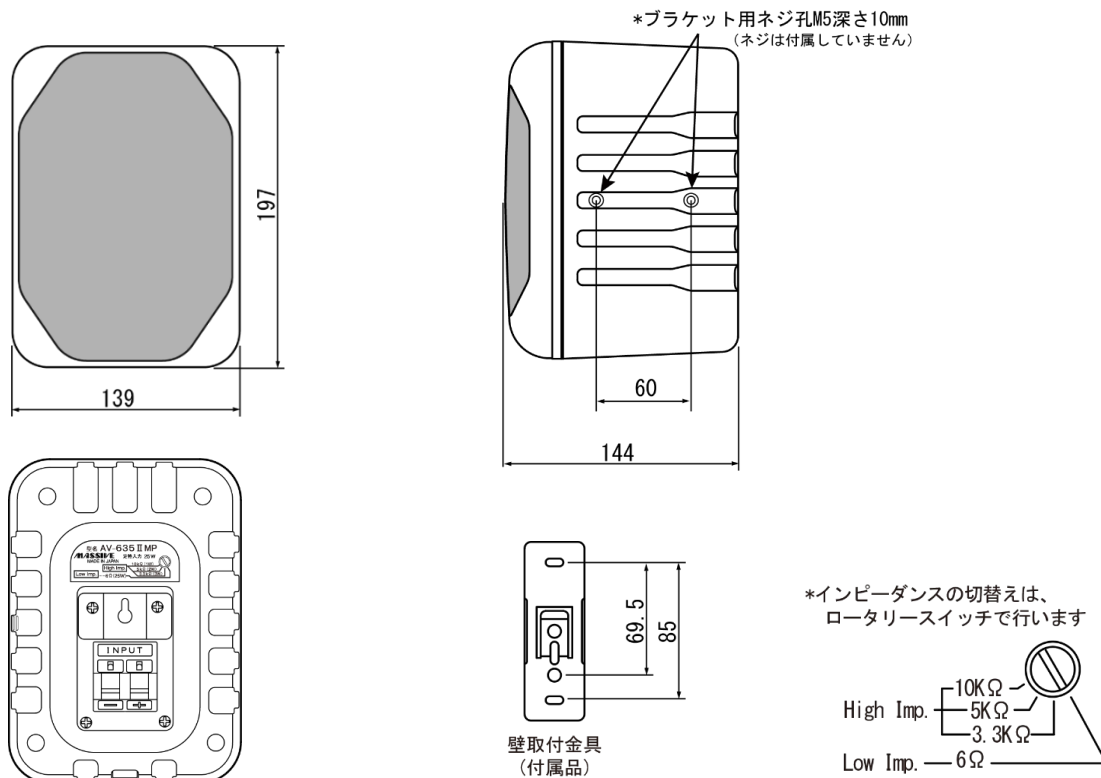

据置/壁掛スピーカーシステム(ロー・インピーダンス/ハイ・インピーダンス切替形) AV-635 II MP(B/W)仕様書/寸法図
 小型ステレオパワーアンプ(5W+5W) OE-D5 仕様書 / 寸法図

■ 据置/壁掛スピーカーシステム

製品名	AV-635 II MP (B/W)
形式	バスレフ形
スピーカーユニット	100mm フルレンジスピーカー
定格出力	25W (最大入力 50W)
インピーダンス	6Ω (25W)
	3.3KΩ (3W) ・ 5KΩ (2W) ・ 10KΩ (1W)
再生周波数帯域	80Hz~20kHz
出力音圧レベル	85dB (1W / 1m)
使用温度範囲	-10℃ ~ +50℃
質量	1.5kg
本体	PPカルブ樹脂
ネット	丸パンチング (プライマー+塗装)
仕上色	ブラック (B) / ホワイト (W)
付属品	壁付け用金具 ※壁付ネジは別途ご用意ください

■ 小型ステレオパワーアンプ

製品名	Micro Voxer OE-D5
電源電圧	DC12V 付属ACアダプター使用
定格出力	5W+5W (4Ω 負荷・12V / 1A)
歪率 (THD)	0.2%以下
入力感度および 入力インピーダンス	AUX (入力1) : 185mV / 470Ω ライン (入力2) : 185mV / 10kΩ
周波数特性	10Hz~30kHz
出力負荷 インピーダンス	4Ω~8Ω
寸法	幅 95 × 高さ 31 × 奥行き 50mm (ブラケット・突起部含まず)
質量	172g (本体のみ)
仕上色	シャンパンゴールド
付属品	ACアダプター / 取扱説明書 / 取付ビス / RCAケーブル (長さ 50cm)

据置/壁掛スピーカーシステム(ロー・インピーダンス/ハイ・インピーダンス切替形) AV-635 II MP(B/W)仕様書/寸法図
 小型ステレオパワーアンプ(5W+5W) OE-D5 仕様書 / 寸法図

スピーカー寸法図

アンプ寸法図

据置/壁掛スピーカーシステム(ロー・インピーダンス/ハイ・インピーダンス切替形) AV-635 II MP(B/W)仕様書/寸法図
小型ステレオパワーアンプ(5W+5W) OE-D5 仕様書 / 寸法図