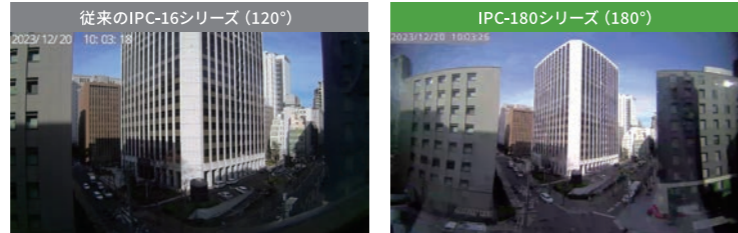

IPC-180シリーズで広がるパノラマ映像。

Viewla® IPC-180w-a / IPC-180LTE-a ビューラ

180°

ワイドな映像で隅々まで鮮明に

最大画素数300万画素、水平画角は180度です。高画質で広範囲の映像を確認することができます。

4G LTE

通信工事不要

IPC-180LTE-a