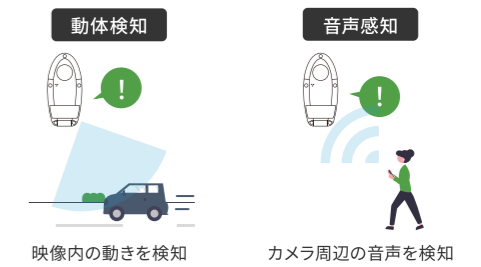

IPC-180シリーズで広がるパノラマ映像。

Viewla® IPC-180w-a / IPC-180LTE-a ビューラ

180°

ワイドな映像で隅々まで鮮明に

最大画素数300万画素、水平画角は180度です。高画質で広範囲の映像を確認することができます。

4G LTE

通信工事不要

IPC-180LTE-a

IPC-180LTE-aはSIMカードで通信をするので、固定回線は不要です。回線工事の必要がありません。au系もしくはNTTドコモ系キャリアのSIMをご利用いただけます。

Wi-Fi

Wi-Fi接続対応

IPC-180w-a

IPC-180w-aはWi-Fi接続にも対応しています。既存の回線を利用し、無線接続が可能です。

IPC-180シリーズの特長・機能

01 死活監視機能

カメラリスト上で簡単に死活監視ができます。オンラインは緑、オフラインは赤で表示されるので、カメラの状態が一目でわかります。さらにプッシュ通知による、お知らせ機能もあります。

02 動体検知・お知らせ機能

映像の変化を検知（動体検知）またはカメラ付近の音声を検知（音声感知）することができます。プッシュ通知やメール通知を行えます。

03 YouTubeライブ配信機能

YouTubeを通じてライブ映像を配信できます。視聴ソフトを使用せず、インターネットブラウザから視聴が可能です。また、河川の水位や店舗の混雑状況などを、多数の方に向けてライブ配信を行うことができます。

04 専用ブラケット

同梱のブラケットを使用することで、レンズを下に向けて設置することができます。玄関先へ設置した場合、来訪者（または侵入者）の全身を撮影することも可能です。

専用の無料アプリ

使いやすいスマートフォン用・WindowsPC用の無料アプリをご用意しております。

スマートフォン用
Viewla

WindowsPC用
CamView&CamPlay

ご利用シーン

僻地監視・太陽光発電所

建設現場（資材の盗難防止）