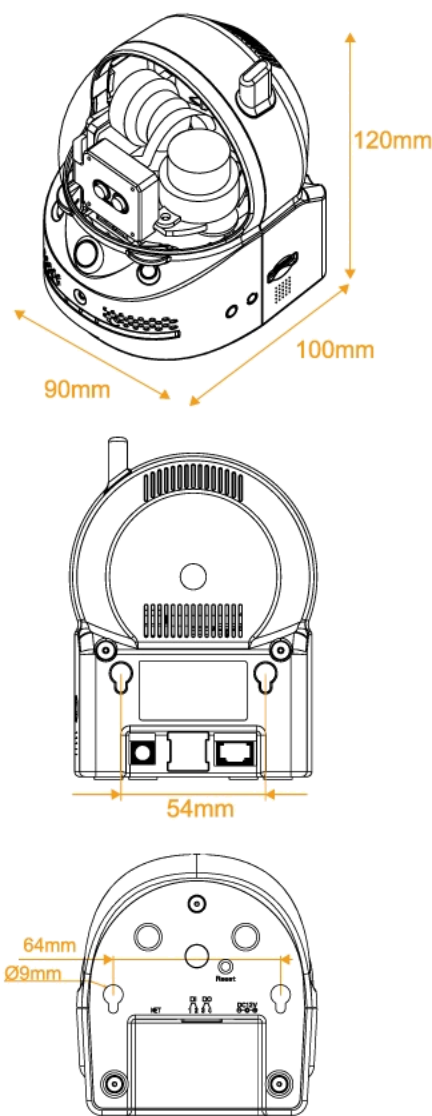

- フルHD (1920×1080)
- パン・チルト機能 (水平180°, 垂直90°)
- 最大画角70°
- デイ&ナイト セパレートセンサー
- 赤外線温度計
- 動体検知 / 人体感知 / 音声感知 / 温度感知
- 双方向音声機能 (半二重通信)
- モバイル遠隔視聴 (iOS / Android OS)
- microSDカードスロット内蔵 (最大64GB)

寸法図

仕様書

モデル	オールインワン フルHD IPカメラ	
電力	DC12V/1A	
プロセッサ	RISC CPU、ハードウェアのビデオ処理及び圧縮	
ネットワークインターフェース	10BaseT/100BaseTX, Auto-MDIX, RJ-45	
無線インターフェース	IEEE 802.11n, IEEE 802.11g, IEEE 802.11b	
イメージセンサー	RGB 2Mega 1/4インチ CMOS、デイ&ナイト セパレートセンサー 自動露出コントロール、自動ホワイトバランス、自動増幅コントロール、自動明るさコントロール	
赤外線人体感知センサー	有効距離7m	
赤外線温度計	赤外線範囲: -40~115°C、精度: ±0.5°C、視野: 90°	
光感度	赤外線無効時: 0.2 Lux / 赤外線有効時: 0 Lux (視野10m) ※自動照度コントロール (設定により低照度環境下で自動的に赤外線をオンにします)	
赤外線LED	IR LED 2個	
レンズ	3.3mm、F2.8、最大画角: 70°、固定アイリス フォーカス範囲: 50cm~∞、デイ&ナイトセパレートレンズ	
ボタン	工場出荷時設定に戻すリセットボタン1個 / Wi-Fi自動設定用WPSボタン1個	
microSDカード	ローカルビデオストレージ用 microSDカードインターフェース、最大64GBまで対応 (Class10以上推奨)	
インジケータ	インターネット接続状態表示LED / イーサネット接続表示LED / microSDカード録画状態表示LED	
映像圧縮形式	H.264、ハイプロファイル	
ビデオストリーミング	Windows/パソコンとモバイル各々の解像度・帯域幅・フレームレート設定可能 (自動設定も可能)	
ONVIF	対応 (※ファームウェアv040216以降)	
解像度	ノーマルモード	1920×1080 (FullHD)、1280×720、640×360 (HVGAW)
	モバイルモード	1280×720、640×360 (HVGAW)
画像設定	ノーマルモード	64K、128K、256K、512K、768K、1M、1.2M、1.5M、2M、3Mbps
	モバイルモード	32K、64K、128K、256K、512K、768K、1M、1.2M、1.5M
	フレームレート	1~5、10、15、20、25、30fps (自動設定も可能)
音声	マイク内蔵、アラームと半二重通信用0.5Wスピーカー内蔵、外部スピーカー用3.5mmステレオミニジャック、オーディオ圧縮: G.711 (RTSP使用時: AAC / RTMP使用時: 音声なし)	
セキュリティ	管理者ユーザー名・パスワード保護、カメラID・パスワード保護、無線LANのWEPとWPA、WPA2セキュリティモード	
運用、管理	カメラID・パスワードによるPlug & Play、FTP経由ファームウェアの更新 ビデオアクセス&マルチカメラ管理用ソフト (CamView、mCamViewHD、Viewla、Viewla HD)	
アクセサリ (付属品)	電源アダプター (1.5m)、電源延長コード (1.5m)、LANケーブル (ストレート1.5m)、かんたんインストールガイド、インストールCD-ROM、ID・パスワードカード、ネジ・アンカー	
アプリケーション	Windows用Viewlaシリーズ36台同時視聴アプリ (CamView) iPad用Viewlaシリーズ6台同時視聴アプリ (mCamViewHD) iOS/Android用Viewlaシリーズ4台同時視聴アプリ (Viewla、Viewla HD)	
同時接続ユーザー数	最大8ユーザー (画質設定により異なる)	
アラーム通知機能	動体検知と人体感知・音声感知でのイベントトリガー FTPまたはメールによるJPEGイメージの通信・アップロード	
アラーム通知機能	iPhone・iPad・Androidのお知らせ機能 (Viewla、Viewla HD、mCamViewHDのみ)	
カメラ本体サイズ・重量	H120 x W91 x D100mm、350g (本体のみ * アダプター重量含まず)	
動作条件	0~50°C、湿度20~80%RH (結露無きこと、防滴・防塵なし)	