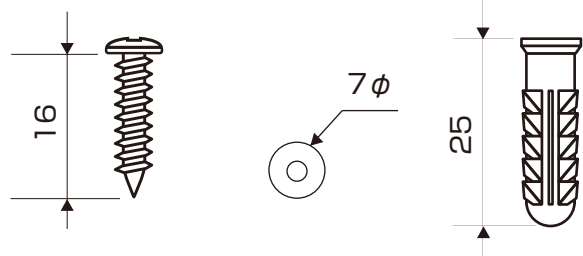

Viewla IPC-180w-a 寸法図 (単位:mm)

最長部：H163×W75×D90

ブラケット用ネジ

壁用ネジ・アンカー

## Viewla アダプター 寸法図(単位:mm)