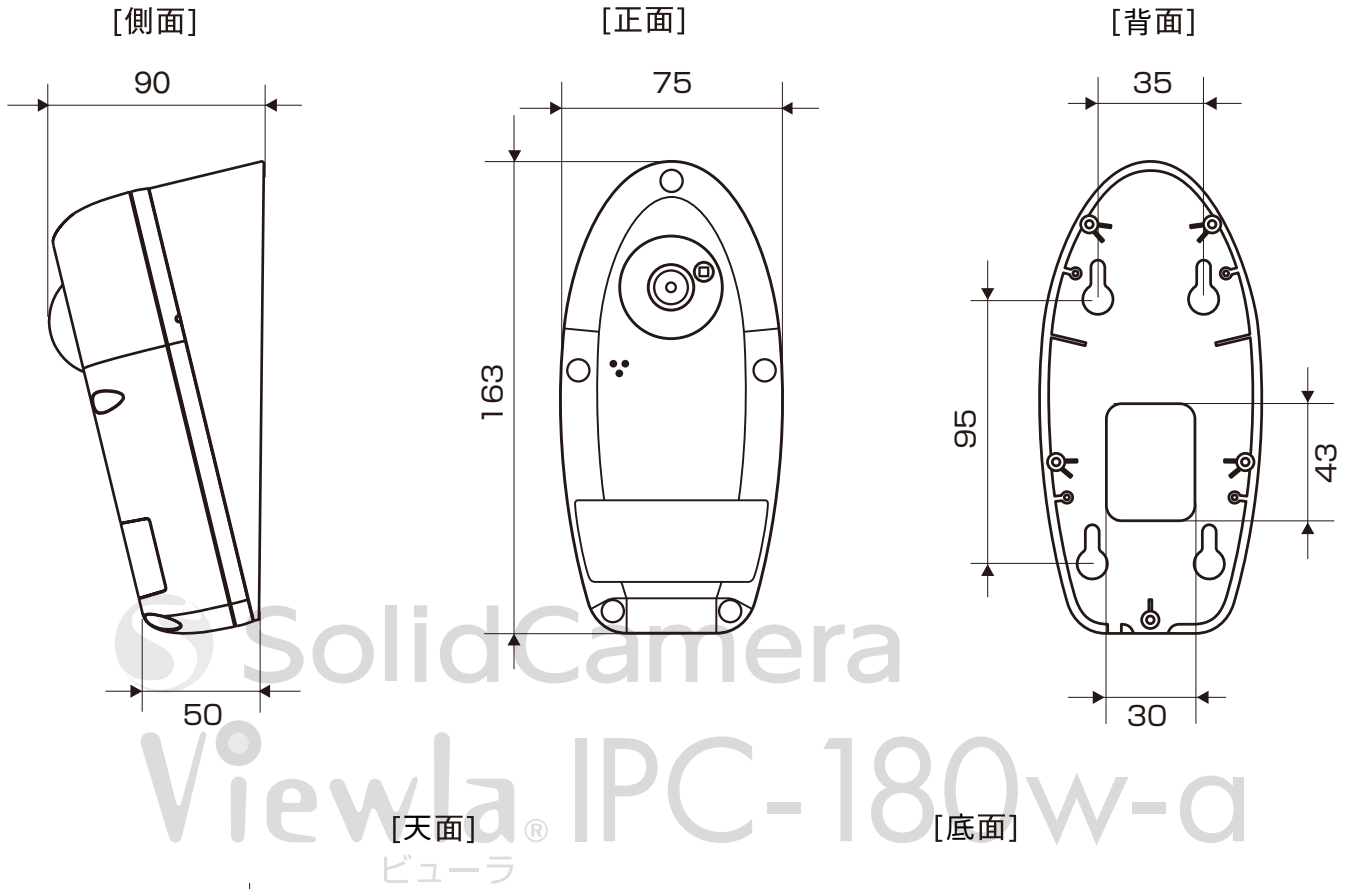

Viewla IPC-180w-a 寸法図 (単位:mm)

最長部：H163×W75×D90

ブラケット用ネジ

壁用ネジ・アンカー

## Viewla アダプター 寸法図(単位:mm)