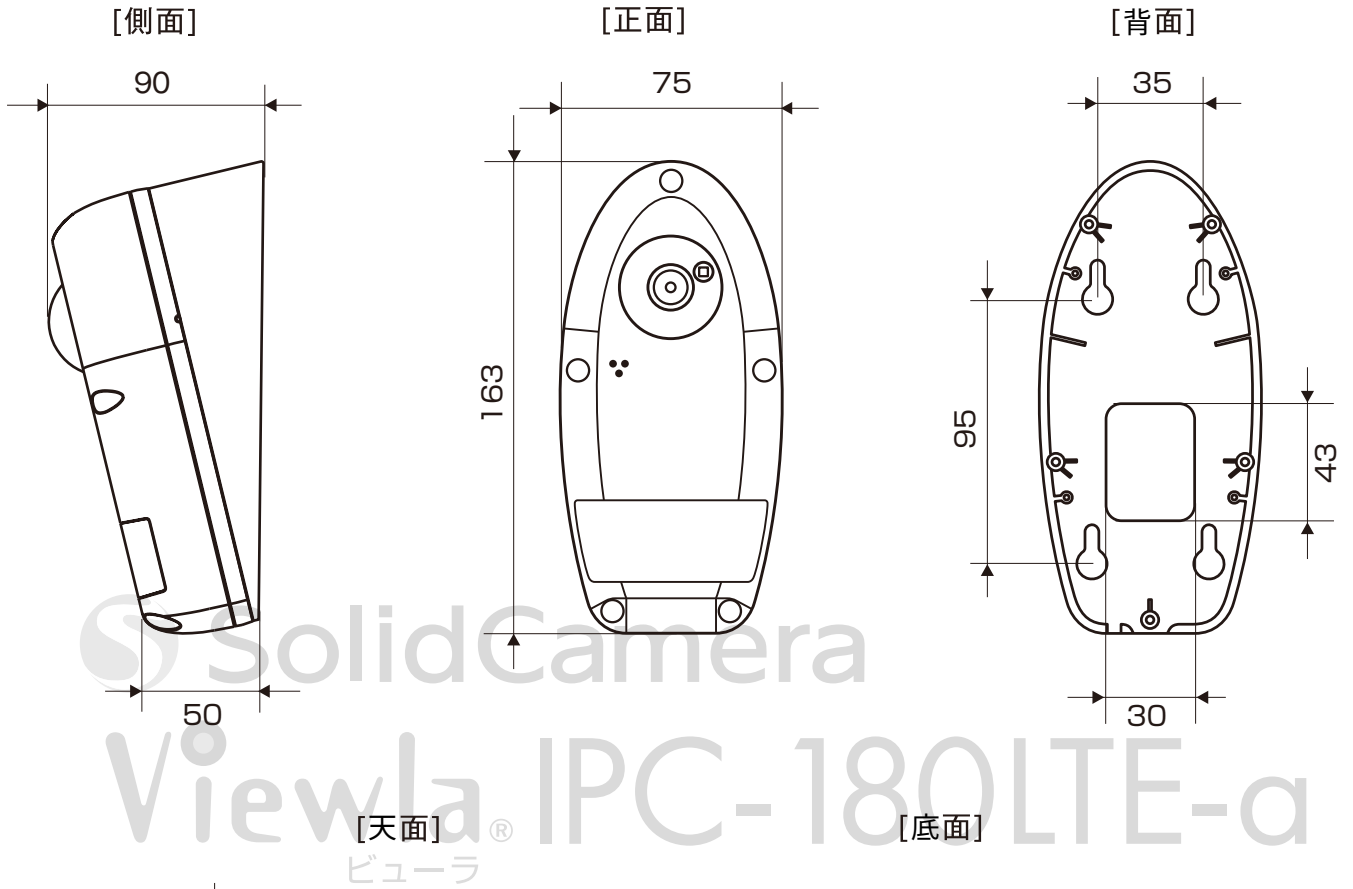

Viewla IPC-180LTE-a 寸法図(単位:mm)

最長部：H163×W75×D90

ブラケット用ネジ

壁用ネジ・アンカー

## Viewla アダプター 寸法図(単位:mm)