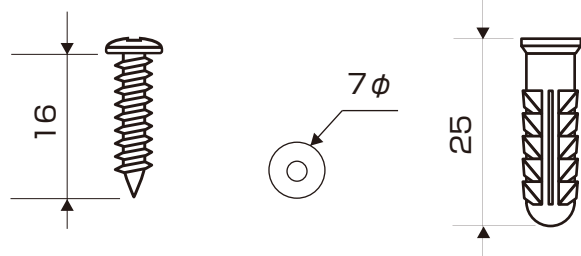

Viewla IPC-180LTE-a 寸法図(単位:mm)

最長部：H163×W75×D90

ブラケット用ネジ

壁用ネジ・アンカー

## Viewla アダプター 寸法図(単位:mm)