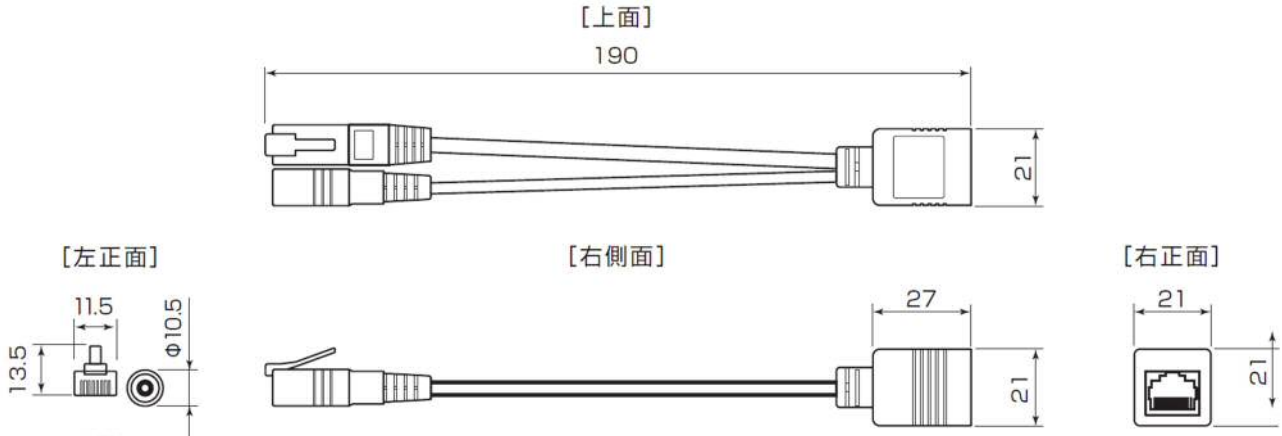

Viewla IPC-16FHD 混合器・中継コネクタ 寸法図 (単位: mm)

Viewla IPC-16FHD Splitter Cable & Relay Connector Dimensions

最長部: H 52×W 58×D 213

中継コネクタ 寸法図 (単位: mm)

Viewla IPC-16FHD 混合器・中継コネクタ 寸法図 (単位: mm)

Viewla IPC-16FHD Splitter Cable & Relay Connector Dimensions

混合器 寸法図 (単位: mm)

(白色の混合器の場合)

(黒色の混合器の場合)