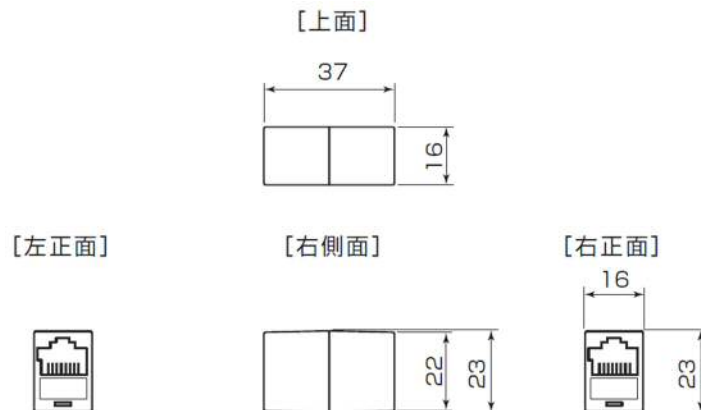

Viewla IPC-16FHD 混合器・中継コネクタ 寸法図 (単位: mm)

Viewla IPC-16FHD Splitter Cable & Relay Connector Dimensions

最長部: H 52×W 58×D 213

中継コネクタ 寸法図 (単位: mm)

Viewla IPC-16FHD 混合器・中継コネクタ 寸法図 (単位: mm)

Viewla IPC-16FHD Splitter Cable & Relay Connector Dimensions

混合器 寸法図 (単位: mm)

(白色の混合器の場合)

(黒色の混合器の場合)