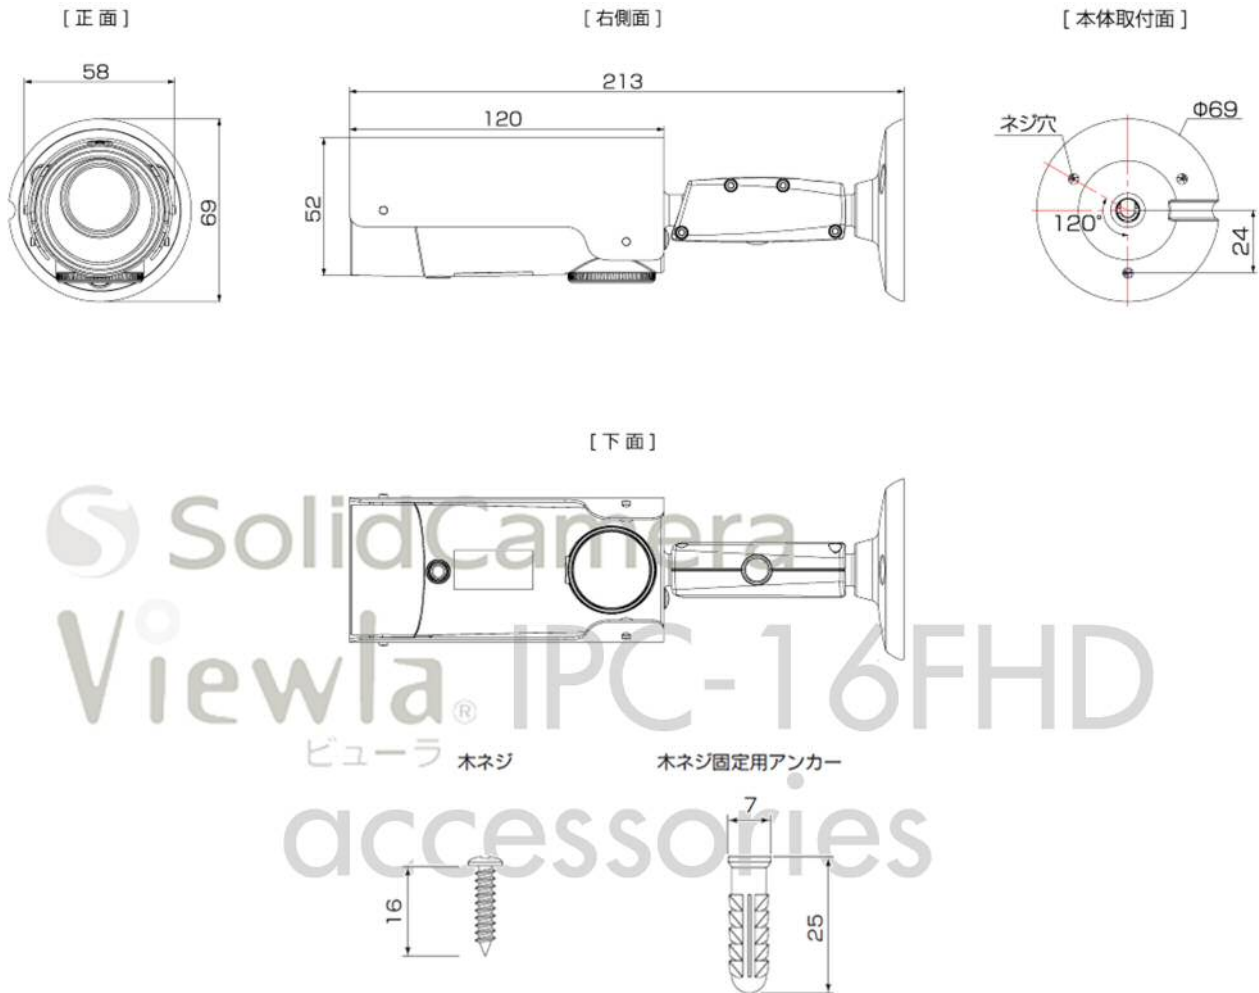

Viewla IPC-16FHD 混合器・中継コネクタ 寸法図 (単位: mm)

Viewla IPC-16FHD Splitter Cable & Relay Connector Dimensions

最長部: H 52×W 58×D 213

中継コネクタ 寸法図 (単位: mm)

Viewla IPC-16FHD 混合器・中継コネクタ 寸法図 (単位: mm)

Viewla IPC-16FHD Splitter Cable & Relay Connector Dimensions

混合器 寸法図 (単位: mm)

(白色の混合器の場合)

(黒色の混合器の場合)