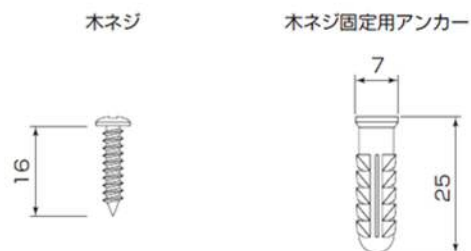

Viewla IPC-16w 寸法図 (単位 : mm)

Viewla IPC-16w Dimensions

最長部 : H 52×W 58×D 230

Viewla IPC-16w 混合器・中継コネクタ 寸法図 (単位: mm)

Viewla IPC-16w Splitter Cable & Relay Connector Dimensions

混合器 寸法図 (単位: mm)

SolidCamera
Viewla® IPC-16w
ビューラ
accessories

中継コネクタ 寸法図 (単位: mm)