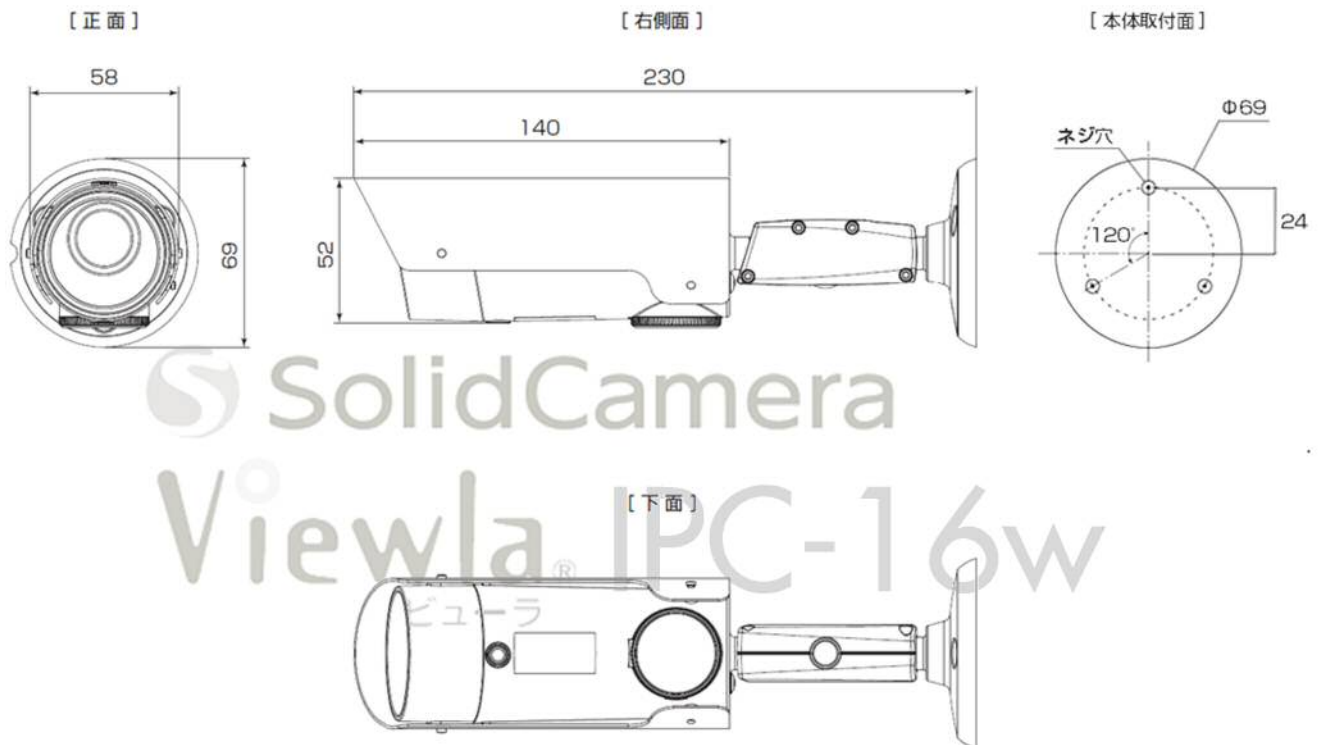

Viewla IPC-16w 寸法図 (単位 : mm)

Viewla IPC-16w Dimensions

最長部 : H 52×W 58×D 230

Viewla IPC-16w 混合器・中継コネクタ 寸法図 (単位: mm)

Viewla IPC-16w Splitter Cable & Relay Connector Dimensions

混合器 寸法図 (単位: mm)

SolidCamera
Viewla® IPC-16w
ビューラ
accessories

中継コネクタ 寸法図 (単位: mm)