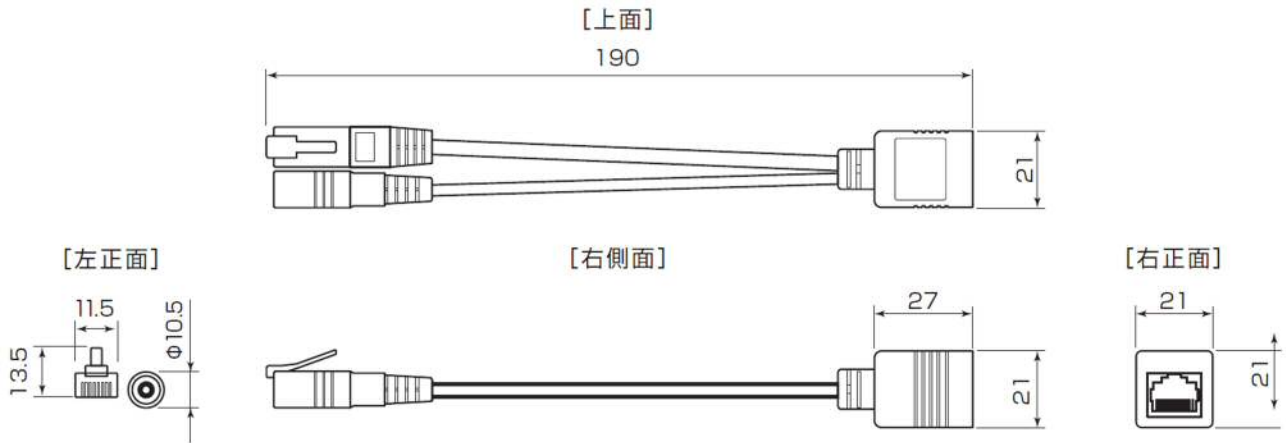

Viewla IPC-16w 寸法図 (単位 : mm)

Viewla IPC-16w Dimensions

最長部 : H 52×W 58×D 230

Viewla IPC-16w 混合器・中継コネクタ 寸法図 (単位: mm)

Viewla IPC-16w Splitter Cable & Relay Connector Dimensions

混合器 寸法図 (単位: mm)

SolidCamera
Viewla® IPC-16w
ビューラ
accessories

中継コネクタ 寸法図 (単位: mm)